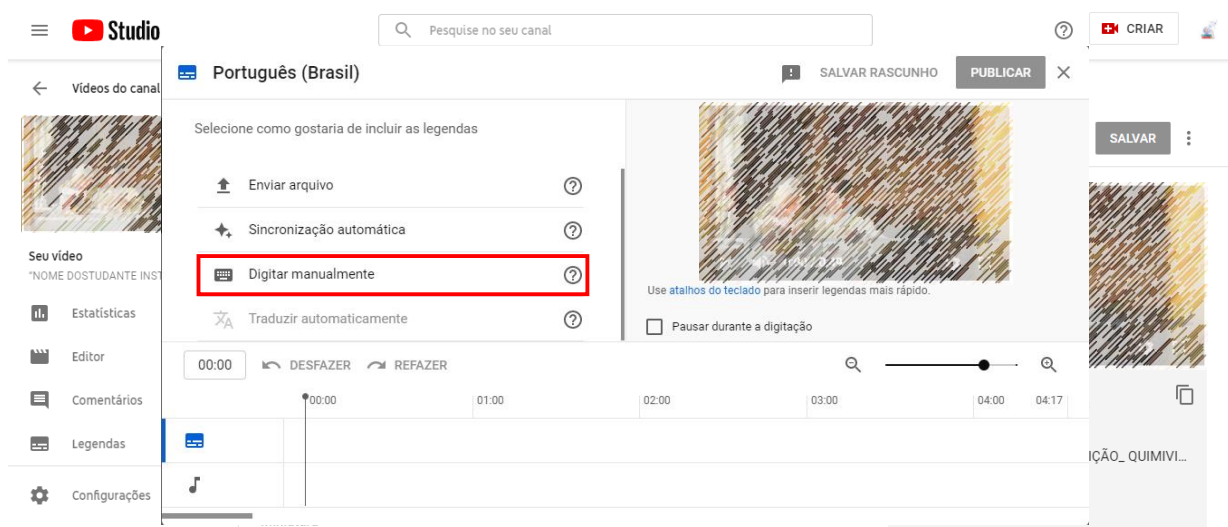

Concurso QUIMIVÍDEO! Como adicionar legendas em um vídeo no YouTube

1. Fazer login em sua conta;
2. Clicar na sua foto ao lado direito da tela e selecionar a opção **“SEU CANAL”**;

3. Clique no vídeo enviado para o “Concurso QUIMIVÍDEO!”

4. Selecionar a opção EDITAR VÍDEO;

5. Selecionar a opção LEGENDAS;

6. Defina o idioma para **PORTUGUES (BRASIL)** e clique em **“CONFIRMAR”**;

7. A seguir, selecionar a opção **ADICIONAR**;

8. Selecione a opção **DIGITAR MANUALMENTE**;

The screenshot displays the YouTube Studio interface for editing a video. At the top, the 'Studio' logo and a search bar are visible. The language is set to 'Português (Brasil)'. A red box highlights the 'PUBLICAR' button in the top right corner. The main area shows a video player with a subtitle track. The subtitle text is 'Insira as palavras que são faladas no vídeo'. Below the video player, there are controls for 'DESFAZER' and 'REFAZER', a search bar, and a timeline with markers at 00:00, 01:00, 02:00, 03:00, 04:00, and 04:17. The 'Legendas' tab is selected in the bottom left sidebar. A 'SALVAR' button is also visible in the top right corner.