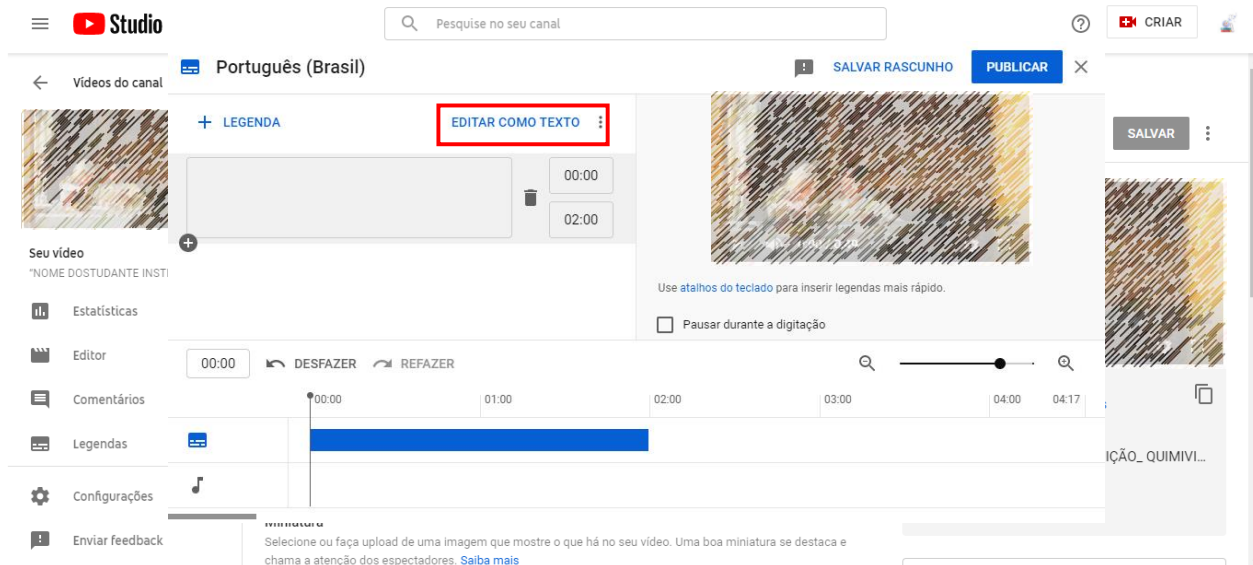

9. Selecione a opção **EDITAR COMO TEXTO**, insira a transcrição do seu vídeo e clique em **PUBLICAR**;