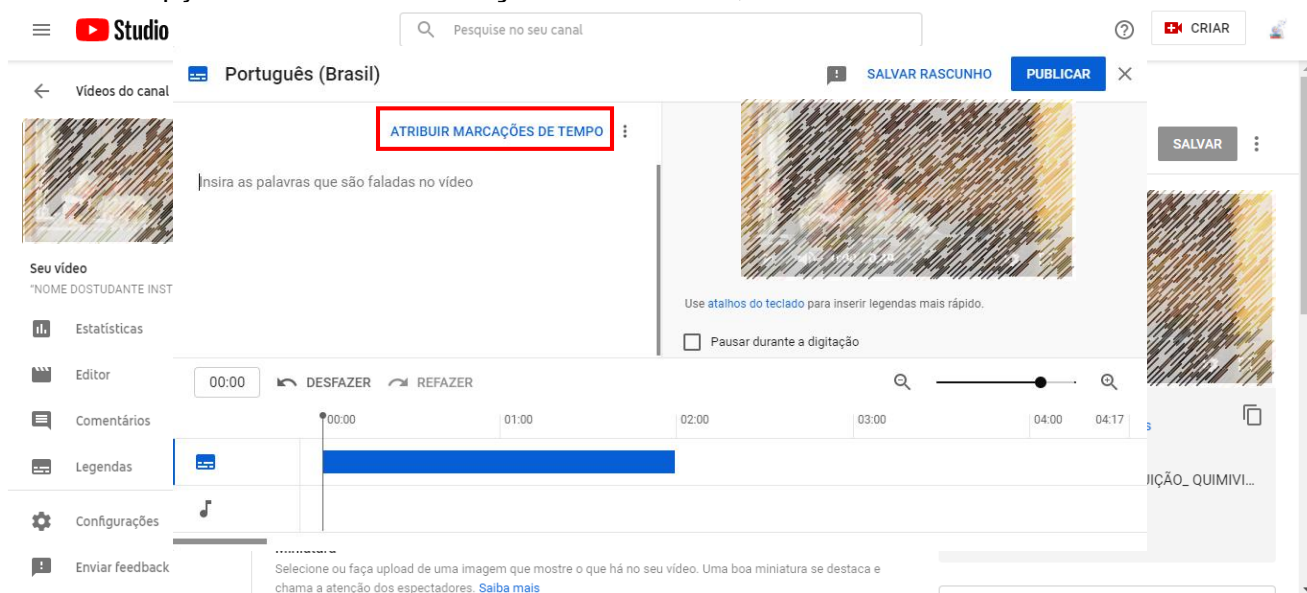

10. Selecione a opção **ATRIBUIR MARCAÇÕES DE TEMPO**;