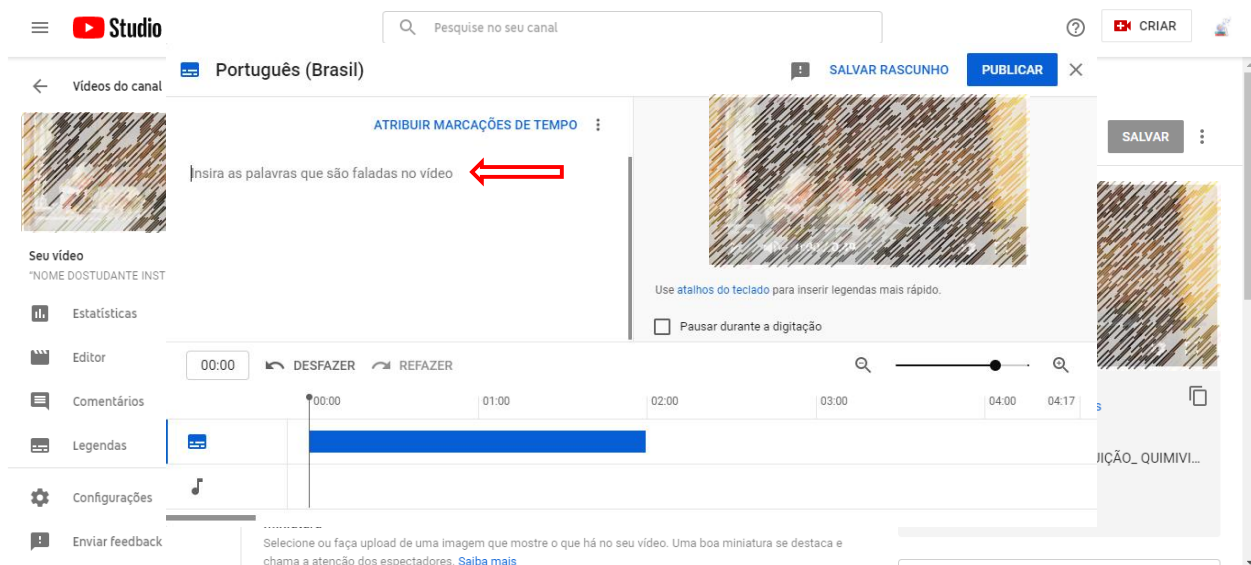

Concurso QUIMIVÍDEO! Como adicionar legendas em um vídeo no YouTube

1. Fazer login em sua conta;
2. Clicar na sua foto ao lado direito da tela e selecionar a opção **“SEU CANAL”**;

3. Clique no vídeo enviado para o “Concurso QUIMIVÍDEO!”

4. Selecionar a opção EDITAR VÍDEO;

5. Selecionar a opção LEGENDAS;

6. Defina o idioma para **PORTUGUES (BRASIL)** e clique em **“CONFIRMAR”**;

7. A seguir, selecionar a opção **ADICIONAR**;

8. Selecione a opção **DIGITAR MANUALMENTE**;

9. Selecione a opção **EDITAR COMO TEXTO**, insira a transcrição do seu vídeo e clique em **PUBLICAR**;

10. Selecione a opção **ATRIBUIR MARCAÇÕES DE TEMPO**;

11. Clique em **PUBLICAR** e pronto, suas legendas estarão disponíveis.

The screenshot displays the YouTube Studio interface for editing a video. At the top, the 'Studio' logo and a search bar are visible. The language is set to 'Português (Brasil)'. A red box highlights the 'PUBLICAR' button in the top right corner. The main area shows a video player with a subtitle track. The subtitle text is 'Insira as palavras que são faladas no vídeo'. Below the video player, there are controls for 'DESFAZER' and 'REFAZER', a search bar, and a timeline with markers at 00:00, 01:00, 02:00, 03:00, 04:00, and 04:17. The 'Legendas' tab is selected in the bottom left sidebar. A 'SALVAR' button is also visible in the top right corner.